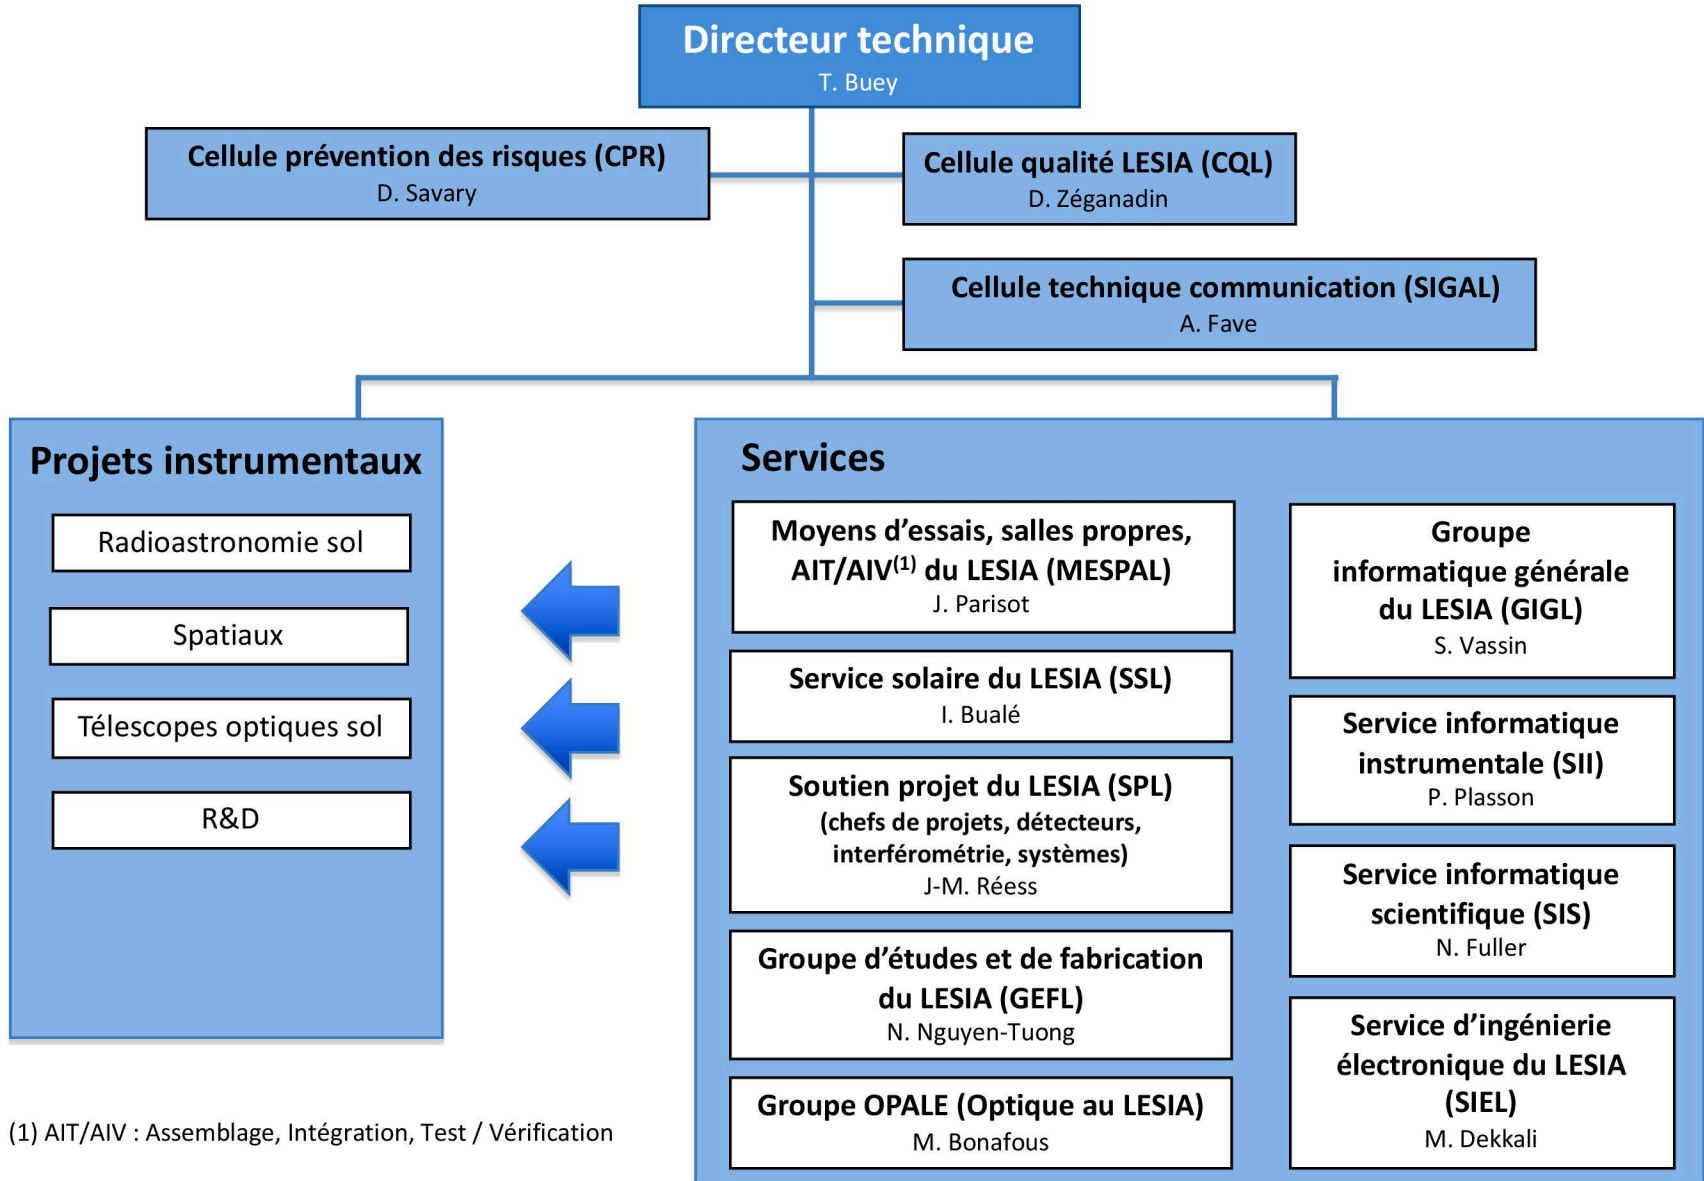

UMR 8109

Pôle technique du LESIA

(1) AIT/AIV : Assemblage, Intégration, Test / Vérification